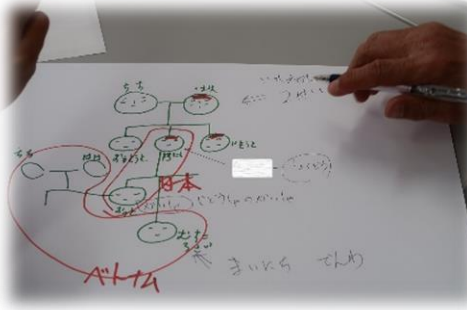

Thời gian tiếp nhận : Từ 9 : 00~17 : 00 giờ.

Ngày nghỉ : Thứ 2 hàng tuần

TEL : 0566-62-1209 FAX : 0566-21-0030

Email : kokusai@katch.ne.jp

ベトナム語  
Tiếng Việt

※Có mặt sau

Địa điểm đăng ký: Kokusai Plaza  
(tòa nhà bên cạnh Kariya Shiyakusho)