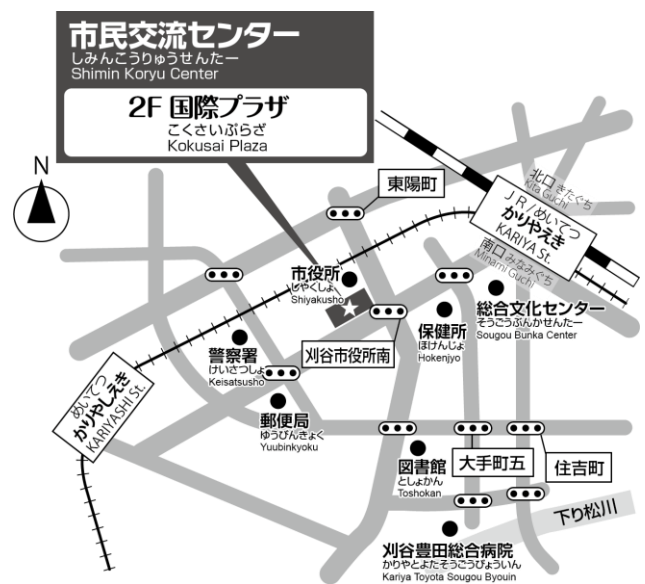

Mất khoảng 7 phút đi bộ từ lối ra phía Nam của ga Kariya